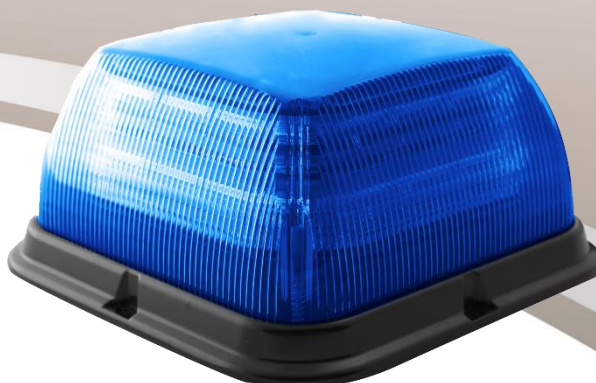

EB7185 serie, LED Zwaailicht, Blauw R65-2

**EB7186BBB**

## **Square LED Beacon**

### **Kenmerken**

- > 24 Flitspatronen
- > Synchronisatie mogelijk
- > Simulatie ronddraaiend patroon
- > Hi/Lo intensiteit Dimbaar
- > Zwarte voet in Aluminium
- > Blauwe lens in Polycarbonaat
- > Permanente montage 4 bouten
- > Conform: IP55

### **Specificaties**

- > Spanning: 12/24VDC 8,6A
- > Afmetingen:  
Hoogte: 83mm  
Breedte: 166mm  
Diepte: 166mm
- > Gewicht: 680gr
- > 4x 2 rijen met 9 Blauwe LEDs
- > Omgevingstemperatuur: -30°C tot +50°C