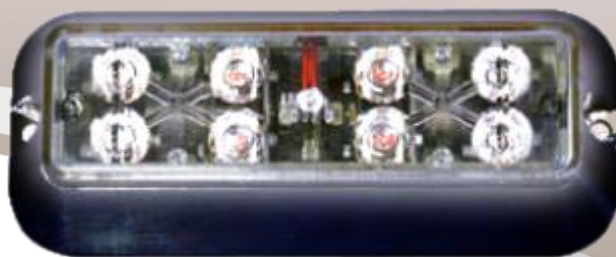

LED X Außenlicht - Weiß
C3-LXEXB1F-W

Direktionales Warnlicht
Single Head

Wichtige Vorteile

- > Extrem breite Lichtverteilung 180°
- > Oberflächenmontage
- > Nur Lichtstrahlung beim Einschalten
- > Äußerst geeignete Perimeterbeleuchtung

Funktionen

- > Synchronisieren
- > Innovatives und nachhaltiges Design
- > Aluminiumgehäuse mit Schwarzer Pulverbeschichtung
- > Linse aus Polycarbonat (schlagfest)
- > IP67

Spezifikationen

- > Betriebsspannung: 12VDC (0,5A)
- > 2 x 4 Hochleistungs-LEDs
- > Länge 127mm
Breite 25,4mm
Höhe 51mm
- > 7 Blitzmuster
- > Lebensdauer 100.000h