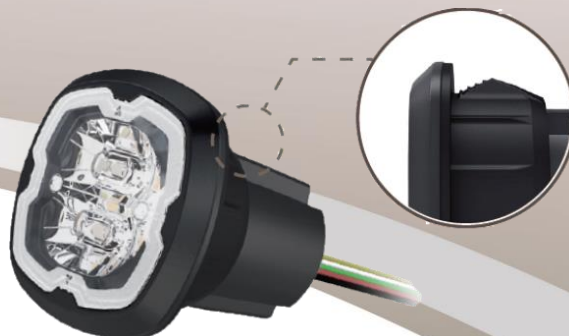

## 6 LED R65 Class 2 - Button Blast Blauw 18473

### 6 LED All-in-One Self-contained Warning Lighthouse

#### Kenmerken

- > Lens in polycarbonaat (slagvast)
- > Zwarte gepoederlakte aluminium behuizing
- > Cruise Mode in rustige steady Burn
- > Incl. Montage- en bevestigingsmaterialen
- > Schokbestendig
- > EMC gekeurd
- > ECE R65
- > IP68

#### Specificaties

- > Operation Voltage: 12/24VDC (0,81A/0,41A)
- > Verbruik 9,7W
- > 6 blauwe High Power LEDs
- > Synchroniseerbaar 20 units  
Alternierend/Simultaan
- > 17 flitspatronen (permanent geheugen)
- > Levensduur 100.000h
- > Omgevingstemperatuur: -30°C tot +65°C