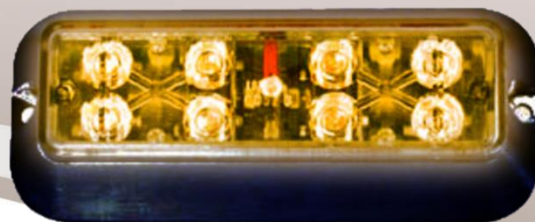

LED X Lumière extérieure - Ambre

C3-LXEXB1F-A-24

Lumière d'avertissement directionnelle Single Tête

Principaux avantages

- > Distribution de lumière extrêmement large à 180°
- > Montage de surface
- > Seuls les rayonnements légers lorsqu'ils sont allumés
- > Éclairage périphérique extrêmement approprié

fonctionnalités

- > synchroniser
- > Design innovant et durable
- > Boîtier en aluminium fini avec revêtement en poudre noire
- > Lentille en polycarbonate (résistant à l'impact)
- > IP67

Spécifications

- > Tension d'opération : 12-24VDC (0.5A)
- > 2 x 4 LED haute performance
- > Longueur 127mm
Largeur 25,4mm
Hauteur 51mm
- > 7 motifs flash
- > Durée de vie 100.000h