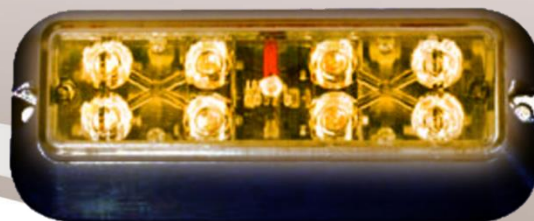

LED X Exterior Light - Amber C3-LXEXB1F-A-24

Directional Warning Light Single Head

Belangrijkste voordelen

- > Uiterst brede lichtverspreiding 180°
- > Oppervlakte montage
- > Enkel lichtuitstraling bij inschakeling
- > Uiterst geschikte perimeterverlichting

Kenmerken

- > Te synchroniseren
- > Innovatief en duurzaam design
- > Aluminium behuizing afgewerkt met zwarte poederlak
- > Lens in polycarbonaat (slagvast)
- > IP67

Specificaties

- > Operation Voltage: 12-24VDC (0,5A)
- > 2 x 4 high performance LEDs
- > Lengte 127mm
Breedte 25,4mm
Hoogte 51mm
- > 7 flitspatronen
- > Levensduur 100.000h