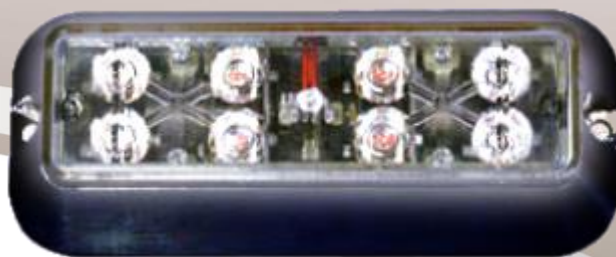

LED X Außenlicht - Weiß  
C3-LXEXB1F-W-24V

**Direktionales Warnlicht**  
**Single Head**

**Wichtige Vorteile**

- > Extrem breite Lichtverteilung 180°
- > Oberflächenmontage
- > Nur Lichtstrahlung beim Einschalten
- > Äußerst geeignete Perimeterbeleuchtung

**Funktionen**

- > Synchronisieren
- > Innovatives und nachhaltiges Design
- > Aluminiumgehäuse mit Schwarzer Pulverbeschichtung
- > Linse aus Polycarbonat (schlagfest)
- > IP67

**Spezifikationen**

- > Betriebsspannung: 12-24VDC (0,5A)
- > 2 x 4 Hochleistungs-LEDs
- > Länge 127mm  
Breite 25,4mm  
Höhe 51mm
- > 7 Blitzmuster
- > Lebensdauer 100.000h