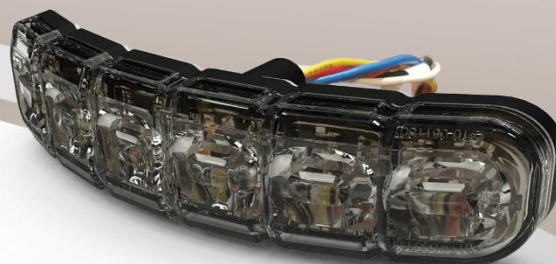

Ultraflex directionals Blauw/Wit C3-CD3794BW

Dual color flexible light

Belangrijkste voordelen

- > Voor vlakke en gebogen oppervlaktes
- > Silicone uitvoering bestemd tegen verkleuring en vervorming

Kenmerken

- > Dow Corning Materials
- > Synchronisatie mogelijk
- > Bestendig tegen veroudering
- > Geleverd met 2 vijzen en VHP tape
- > Operation Voltage: 12-24VDC (0,8A Max)
10,7W
- > 12 DualColor LEDs
- > Gewicht: 0,05kg
- > -30°C tot +50°C