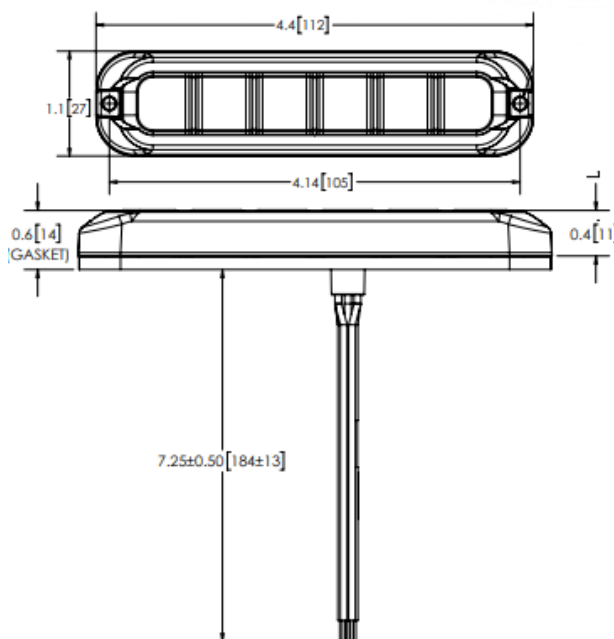

Ultraflex directionals Blauw/Wit C3-CD3794BW

Dual color flexible light

Belangrijkste voordelen

- > Voor vlakke en gebogen oppervlaktes
- > Silicone uitvoering bestemd tegen verkleuring en vervorming

Kenmerken

- > Dow Corning Materials
- > Synchronisatie mogelijk
- > Bestendig tegen veroudering
- > Geleverd met 2 vijzen en VHP tape
- > Operation Voltage: 12-24VDC (0,8A Max)
10,7W
- > 12 DualColor LEDs
- > Gewicht: 0,05kg
- > -30°C tot +50°C

Specificaties