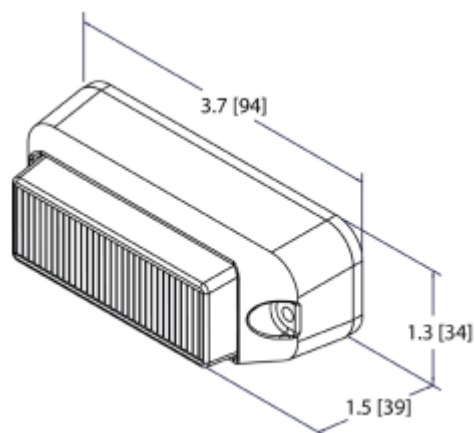

XT3 Surface Mount LED- Red C3-XT3R

Single Stack 3 Head LED

Belangrijkste voordelen

- > 3 krachtige LEDs voor een uitstekend resultaat
- > Uiterst volwaardige flitsers

Kenmerken

- > Innovatief en duurzaam design
- > Aluminium behuizing afgewerkt met zwarte poederlak
- > Lens in polycarbonaat (slagvast)
- > Montagekit meegeleverd
- > Synchroniseerbaar
- > IP67

Specificaties

- > Operation Voltage: 12/24VDC (0,3A)
- > 3 high performance LEDs
- > Gewicht: 140gr
- > 14 flitspatronen
- > Omgevingstemperatuur: -30°C tot +50°C