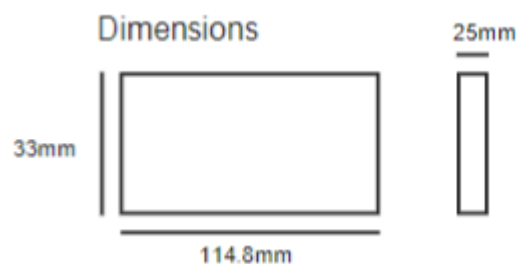

### Single Stack 4 Head LED