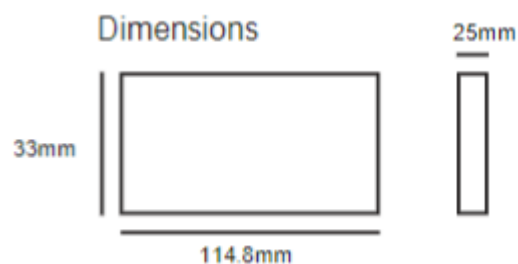

XT4 Surface Mount LED- Blue/White C3-XT4BW

Single Stack 4 Head LED

Wichtige Vorteile

- > 4 leistungsstarke LEDs für hervorragende Ergebnisse
- > Ultra-vollwertige Blitzgeräte

Charakterisieren

- > Innovatives und nachhaltiges Design
- > Aluminiumgehäuse mit Schwarzer Pulverbeschichtung
- > Linse aus Polycarbonat (schlagfest)
- > Montagesatz enthalten
- > Syncable
- > IP67