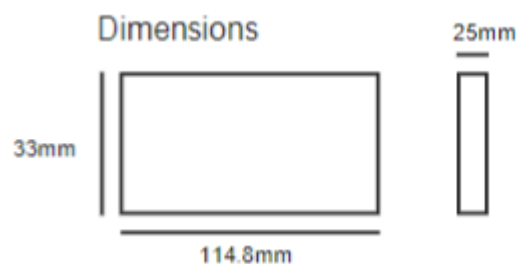

XT4 Surface Mount LED- Red/Red C3-XT4RR

Single Stack 4 Head LED

Belangrijkste voordelen

- > 4 krachtige LEDs voor een uitstekend resultaat
- > Uiterst volwaardige flitsers

Kenmerken

- > Innovatief en duurzaam design
- > Aluminium behuizing afgewerkt met zwarte poederlak
- > Lens in polycarbonaat (slagvast)
- > Montagekit meegeleverd
- > Synchroniseerbaar
- > IP67