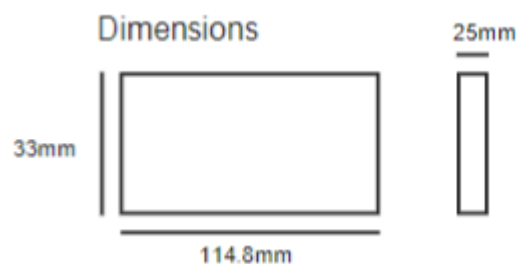

XT4 Surface Mount LED- Red/White C3-XT4RW

Single Stack 4 Head LED

Belangrijkste voordelen

- > 4 krachtige LEDs voor een uitstekend resultaat
- > Uiterst volwaardige flitsers

Kenmerken

- > Innovatief en duurzaam design
- > Aluminium behuizing afgewerkt met zwarte poederlak
- > Lens in polycarbonaat (slagvast)
- > Montagekit meegeleverd
- > Synchroniseerbaar
- > IP67