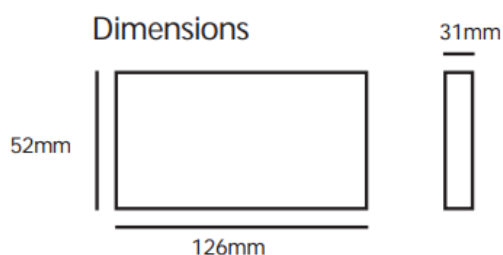

XtraLite series – White
PH-LL688-013

Single Stack 6 Head LED Spectre LED performance

Belangrijkste voordelen

- > 6 krachtige LEDs voor een uitstekend resultaat
- > Uiterst volwaardige flitsers

Kenmerken

- > Innovatief en duurzaam design
- > Aluminium behuizing afgewerkt met zwarte poederlak
- > Lens in polycarbonaat (slagvast)
- > Montagekit meegeleverd
- > Synchroniseerbaar
- > Dag/nacht dimmen
- > IP67