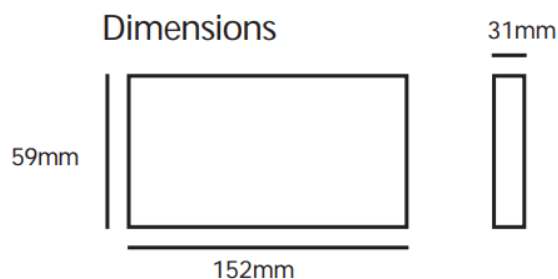

XtraLite series – Blue PH-LL688-021

Single Stack 9 Head LED Spectre LED performance

Belangrijkste voordelen

- > 9 krachtige LEDs voor een uitstekend resultaat
- > Uiterst volwaardige flitsers

Kenmerken

- > Innovatief en duurzaam design
- > Aluminium behuizing afgewerkt met zwarte poederlak
- > Lens in polycarbonaat (slagvast)
- > Montagekit meegeleverd
- > Synchroniseerbaar
- > Dag/nacht dimmen
- > IP67