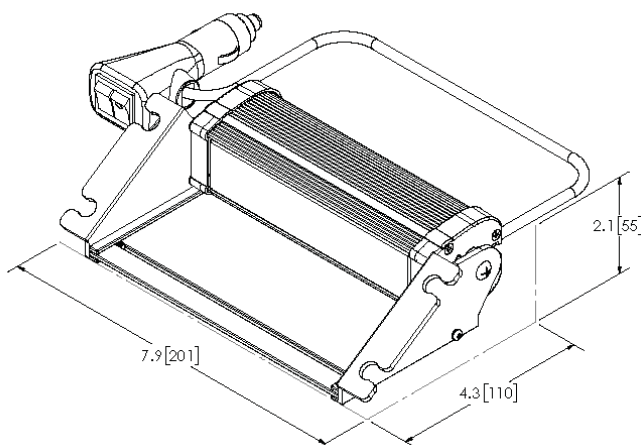

## Amovible lumière pour pare-brise

**C3-CD3766RB-VDL**

#### Principaux avantages

- > Flash compact de tableau de bord à deux têtes avec sortie de lumière supérieure
- > À placer à l'intérieur du pare-brise
- > Très compact pour stealth look
- > Pas de réflexion légère grâce au gainage

#### Spécifications

- > Tension d'opération : 12-24VDC (0,8A)
- > Poids: 680 gr
- > 2x 6 LEDs de haute intensité
- > Température ambiante: -30°C à +50 °C