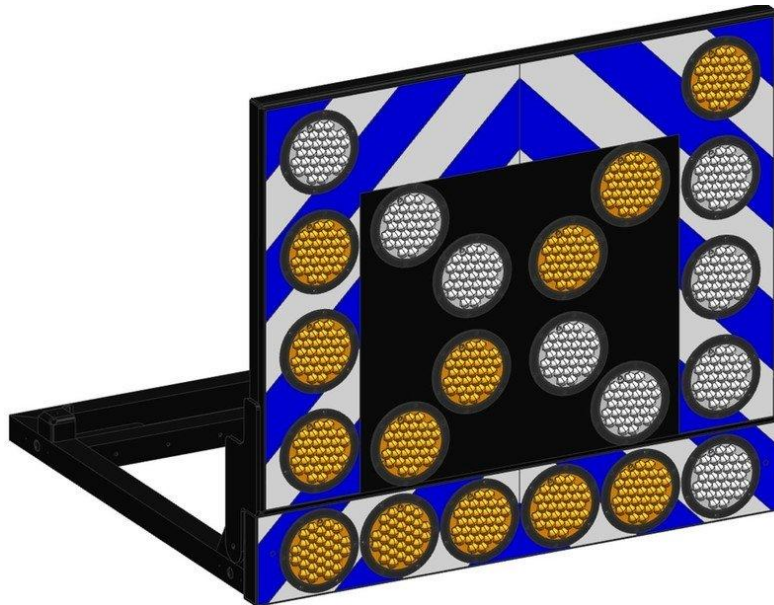

Daksignalisatiepaneel Arrow6 Dual Color Blauw/Amber Type POLITIE **ARROW6.140.DBA.POL**

Belangrijkste Voordelen

- > Daksignalisatiepaneel met Daklichtpijl
- > 22 Ledlampen 140mm diameter (1 Lamp = 31 Leds)
- > 2 x richtbare Alley-Lights (Links en Rechts) (2x4300K)
- > 2x 2 Slimline Side Flashers Blauw R65
- > Afstandsbediening met kabel vanuit voertuig

Specificaties

- > 14 Ledlampen Amber EN12352 L8H
- > 8 Ledlampen amber/blauw EN12352 L8H en R65
- > Automatische regeling van de Lichtsterkte conform Europese Norm (5-100%)
- > Anti-reflectie frontpaneel met striping klasse3
- > Breedte 1113mm Hoogte uitgeklaapt: 1002mm
- > Lengte: 1020,5mm Ingeklaapt: 197,5mm
- > Gewicht: 64kg
- > Geluidsniveau buzzer 85dB
- > Looplichtfunctie

Conformiteit

- > 89/392/EEG (Machinerichtlijn)
- > 2006/95/EG (Laagspanningsrichtlijn)
- > 89/336/EEG (EMC Richtlijn)
- > Snelheidsattest 235km/h

Accessoires

15061	FM9044 R65 ZP0018-LSS-A-1
12829	Dakconnector 16 polig voor ARROW6.
15078	Bevestigingskit lichtbalk/Arrow6 voor Volvo V90/XC90
15494	BCI-8 Special VolvoHS2 + bedradingsset (signaal 30km/h)